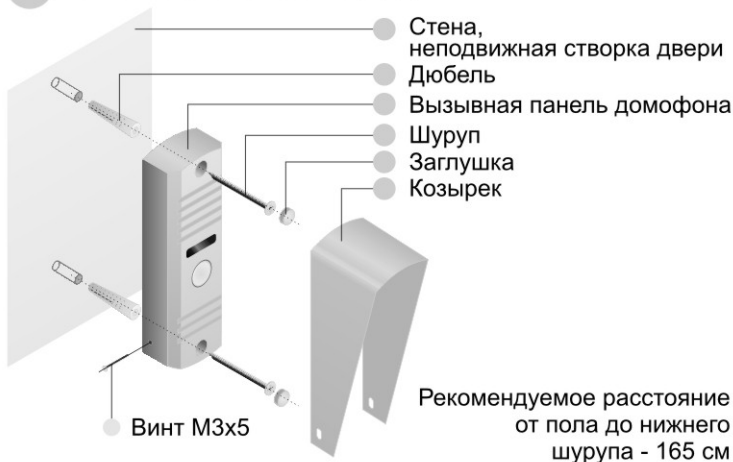

ОСОБЕННОСТИ AVC-305

- Вызывная панель видеодомофона имеет малую ширину, что позволяет установить ее на узких поверхностях.
- Наличие специально разработанных кронштейнов для поворота на 30° и врезной установки делает панель универсальной и позволяет установить ее практически в любом месте.
- Группа исполнения ТУ1 по ГОСТ 15150-69.
- AVC-305 - вызывная панель видеодомофона.
- AVC-305-B конструктивно аналогична AVC-305, встроенная видеокамера отсутствует.

ЦВЕТОВАЯ ГАММА ИСПОЛНЕНИЯ

СЕРЕБРИСТЫЙ
АНТИК

МЕДНЫЙ
АНТИК

ЧЕРНЫЙ

БЕЛЫЙ ГРАНИТ

КОНСТРУКЦИЯ AVC-305

* - в модели AVC-305-B отсутствует

НАЗНАЧЕНИЕ ПРОВОДОВ AVC-305

- К монитору:
 - общий (черный)
 - +12 В (красный)
 - аудио (желтый)
 - видео (белый)*

- К электромеханическому замку

* - в модели AVC-305-B не используется

СХЕМА УСТАНОВКИ AVC-305

СХЕМА УСТАНОВКИ С КЛИН-КРОНШТЕЙНОМ ДЛЯ ПОВОРОТА АВС-305 НА 30°

Рекомендуемое расстояние от пола до нижнего шурупа - 165 см

КРОНШТЕЙН ДЛЯ ВРЕЗНОЙ УСТАНОВКИ AVC-305

СХЕМА УСТАНОВКИ С КРОНШТЕЙНОМ ДЛЯ ВРЕЗНОЙ УСТАНОВКИ