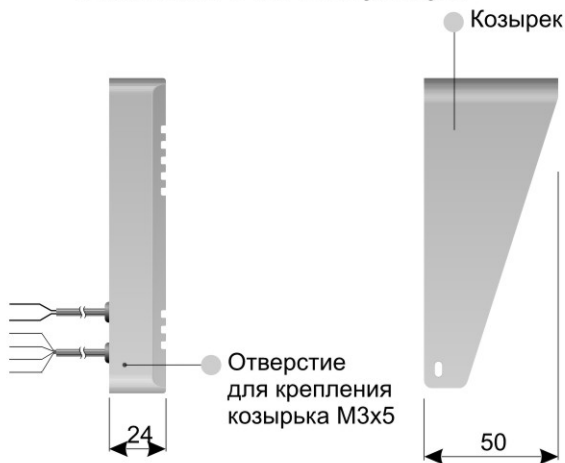

ОСОБЕННОСТИ AVC-305

- Вызывная панель видеодомофона имеет малую ширину, что позволяет установить ее на узких поверхностях.
- Наличие специально разработанных кронштейнов для поворота на 30° и врезной установки делает панель универсальной и позволяет установить ее практически в любом месте.
- Группа исполнения ТУ1 по ГОСТ 15150-69.
- AVC-305 - вызывная панель видеодомофона.
- AVC-305-B конструктивно аналогична AVC-305, встроенная видеокамера отсутствует.

ЦВЕТОВАЯ ГАММА ИСПОЛНЕНИЯ

СЕРЕБРИСТЫЙ
АНТИК

МЕДНЫЙ
АНТИК

ЧЕРНЫЙ

БЕЛЫЙ ГРАНИТ

КОНСТРУКЦИЯ AVC-305

* - в модели AVC-305-B отсутствует

НАЗНАЧЕНИЕ ПРОВОДОВ AVC-305

- К монитору:
 - общий (черный)
 - +12 В (красный)
 - аудио (желтый)
 - видео (белый)*

- К электромеханическому замку

* - в модели AVC-305-B не используется

СХЕМА УСТАНОВКИ AVC-305

СХЕМА УСТАНОВКИ С КЛИН-КРОНШТЕЙНОМ ДЛЯ ПОВОРОТА АВС-305 НА 30°

Рекомендуемое расстояние от пола до нижнего шурупа - 165 см

КРОНШТЕЙН ДЛЯ ВРЕЗНОЙ УСТАНОВКИ AVC-305

СХЕМА УСТАНОВКИ С КРОНШТЕЙНОМ ДЛЯ ВРЕЗНОЙ УСТАНОВКИ