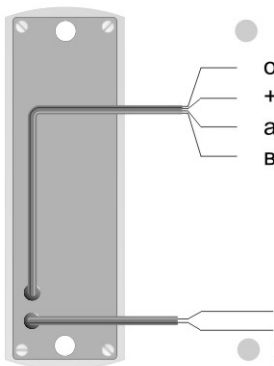

ОСОБЕННОСТИ AVC-305

- Вызывная панель видеодомофона имеет малую ширину, что позволяет установить ее на узких поверхностях.
- Наличие специально разработанных кронштейнов для поворота на 30° и врезной установки делает панель универсальной и позволяет установить ее практически в любом месте.
- Группа исполнения ТУ1 по ГОСТ 15150-69.
- AVC-305 - вызывная панель видеодомофона.
- AVC-305-B конструктивно аналогична AVC-305, встроенная видеокамера отсутствует.

ЦВЕТОВАЯ ГАММА ИСПОЛНЕНИЯ

СЕРЕБРИСТЫЙ
АНТИК

МЕДНЫЙ
АНТИК

ЧЕРНЫЙ

БЕЛЫЙ ГРАНИТ

КОНСТРУКЦИЯ AVC-305

* - в модели AVC-305-B отсутствует

НАЗНАЧЕНИЕ ПРОВОДОВ AVC-305

- К монитору:
 - общий (черный)
 - +12 В (красный)
 - аудио (желтый)
 - видео (белый)*

- К электромеханическому замку

* - в модели AVC-305-B не используется

СХЕМА УСТАНОВКИ AVC-305

СХЕМА УСТАНОВКИ С КЛИН-КРОНШТЕЙНОМ ДЛЯ ПОВОРОТА АВС-305 НА 30°

Рекомендуемое расстояние от пола до нижнего шурупа - 165 см

КРОНШТЕЙН ДЛЯ ВРЕЗНОЙ УСТАНОВКИ AVC-305

СХЕМА УСТАНОВКИ С КРОНШТЕЙНОМ ДЛЯ ВРЕЗНОЙ УСТАНОВКИ