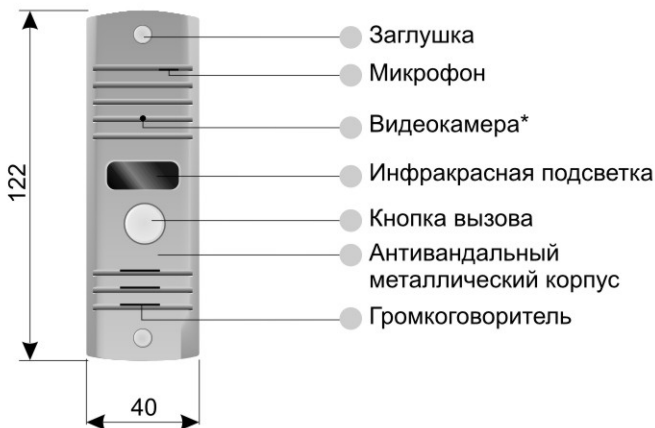

ОСОБЕННОСТИ AVC-305

- Вызывная панель видеодомофона имеет малую ширину, что позволяет установить ее на узких поверхностях.
- Наличие специально разработанных кронштейнов для поворота на 30° и врезной установки делает панель универсальной и позволяет установить ее практически в любом месте.
- Группа исполнения ТУ1 по ГОСТ 15150-69.
- AVC-305 - вызывная панель видеодомофона.
- AVC-305-B конструктивно аналогична AVC-305, встроенная видеокамера отсутствует.

ЦВЕТОВАЯ ГАММА ИСПОЛНЕНИЯ

СЕРЕБРИСТЫЙ
АНТИК

МЕДНЫЙ
АНТИК

ЧЕРНЫЙ

БЕЛЫЙ ГРАНИТ

КОНСТРУКЦИЯ AVC-305

* - в модели AVC-305-B отсутствует

НАЗНАЧЕНИЕ ПРОВОДОВ AVC-305

- К монитору:
 - общий (черный)
 - +12 В (красный)
 - аудио (желтый)
 - видео (белый)*

- К электромеханическому замку

* - в модели AVC-305-B не используется

СХЕМА УСТАНОВКИ AVC-305

СХЕМА УСТАНОВКИ С КЛИН-КРОНШТЕЙНОМ ДЛЯ ПОВОРОТА АВС-305 НА 30°