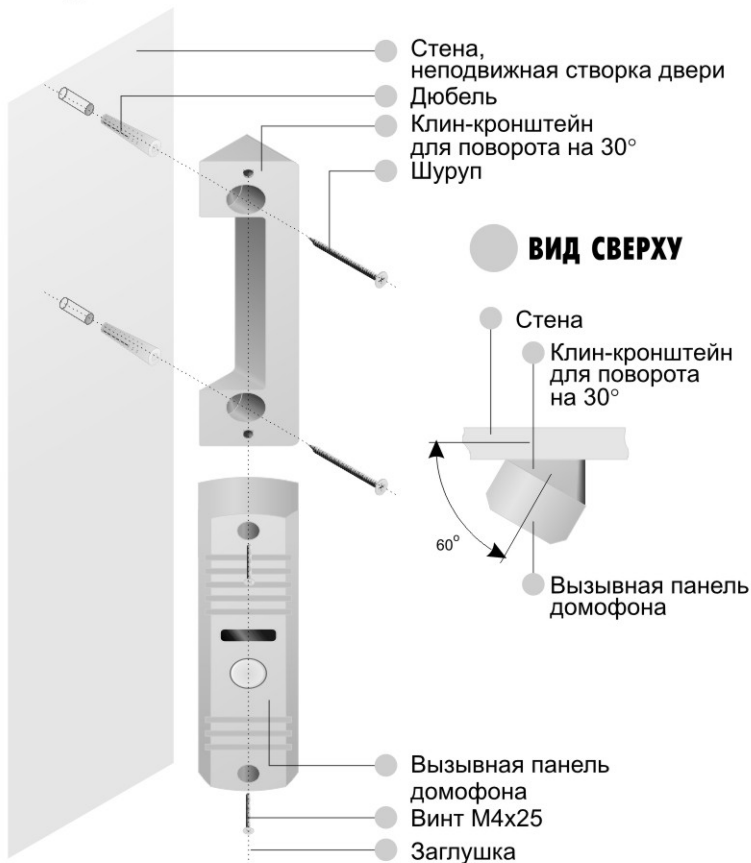

ОСОБЕННОСТИ AVC-305

- Вызывная панель видеодомофона имеет малую ширину, что позволяет установить ее на узких поверхностях.
- Наличие специально разработанных кронштейнов для поворота на 30° и врезной установки делает панель универсальной и позволяет установить ее практически в любом месте.
- Группа исполнения ТУ1 по ГОСТ 15150-69.
- AVC-305 - вызывная панель видеодомофона.
- AVC-305-B конструктивно аналогична AVC-305, встроенная видеокамера отсутствует.

ЦВЕТОВАЯ ГАММА ИСПОЛНЕНИЯ

СЕРЕБРИСТЫЙ
АНТИК

МЕДНЫЙ
АНТИК

ЧЕРНЫЙ

БЕЛЫЙ ГРАНИТ

КОНСТРУКЦИЯ AVC-305

* - в модели AVC-305-B отсутствует

НАЗНАЧЕНИЕ ПРОВОДОВ AVC-305

- К монитору:
 - общий (черный)
 - +12 В (красный)
 - аудио (желтый)
 - видео (белый)*

- К электромеханическому замку

* - в модели AVC-305-B не используется

СХЕМА УСТАНОВКИ AVC-305

СХЕМА УСТАНОВКИ С КЛИН-КРОНШТЕЙНОМ ДЛЯ ПОВОРОТА АВС-305 НА 30°

Рекомендуемое расстояние от пола до нижнего шурупа - 165 см

КРОНШТЕЙН ДЛЯ ВРЕЗНОЙ УСТАНОВКИ AVC-305

СХЕМА УСТАНОВКИ С КРОНШТЕЙНОМ ДЛЯ ВРЕЗНОЙ УСТАНОВКИ