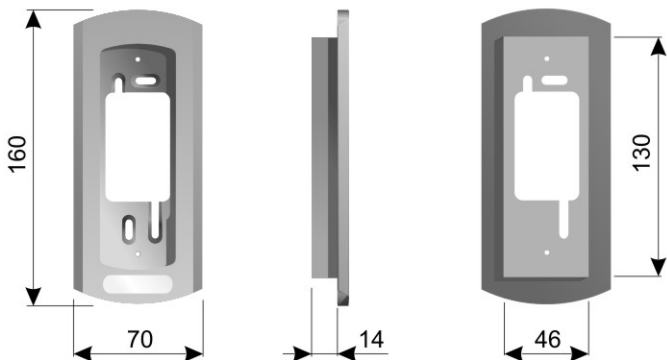

- К монитору:
 - общий (черный)
 - +12 В (красный)
 - аудио (желтый)
 - видео (белый)*

- К электромеханическому замку

* - в модели AVC-305-B не используется

СХЕМА УСТАНОВКИ AVC-305

СХЕМА УСТАНОВКИ С КЛИН-КРОНШТЕЙНОМ ДЛЯ ПОВОРОТА АВС-305 НА 30°

Рекомендуемое расстояние от пола до нижнего шурупа - 165 см

КРОНШТЕЙН ДЛЯ ВРЕЗНОЙ УСТАНОВКИ AVC-305

СХЕМА УСТАНОВКИ С КРОНШТЕЙНОМ ДЛЯ ВРЕЗНОЙ УСТАНОВКИ